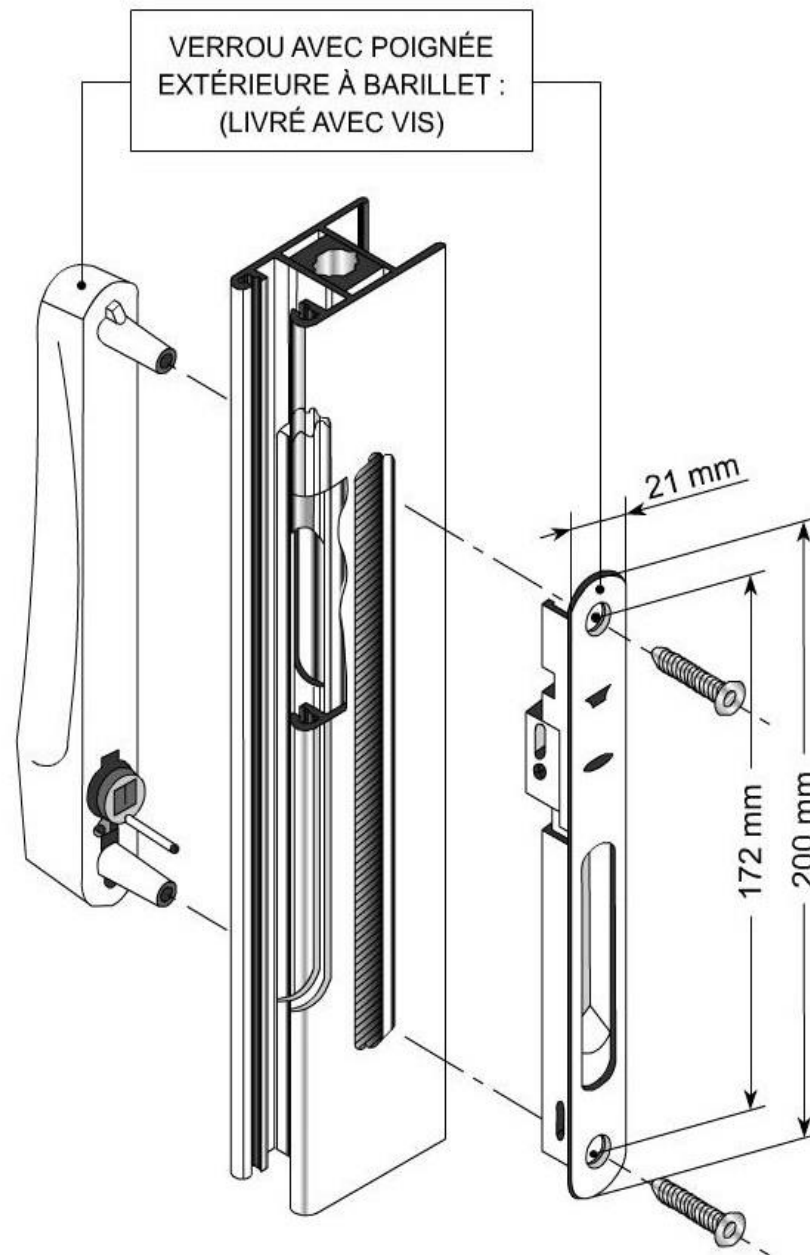

SIEGE SOCIAL
71 Impasse Des Tamaris
Le Diamant Bleu
83140 Six Fours les plages
DEPOT / RETRAIT DES
MARCHANDISES
178 Avenue Henri Guillaume
83500 La Seyne sur mer

Tél : 06 26 55 18 01
Fax : 09 72 16 67 06

SCHUCO DOUBLE À CLÉ 234390 (NOIR)